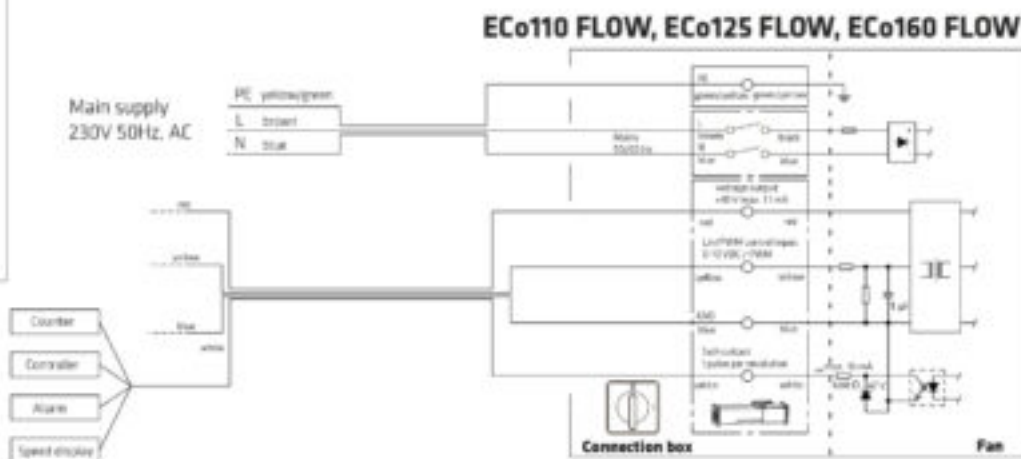

ECO110S FLOW

Speed Controller

Vilpe Oy Ab

Kauppatie 9, FI-65610 Mustasaari
Telephone +358 20 123 3200

23.07.2020

Sales & Technical Support | FI +358 20 123 3233 | EN +358 20 123 3222 | RU +358 20 123 3290 | SE +46 70 511 2020 | PL +48 71 740 2623
myynti@sktuote.fi | sales@sktuote.fi

FI: Pidätämme oikeuden muutoksiin ilman ennakkoilmoitusta.
SE: Vi reserverar oss för eventuella ändringar och fel i produktinformationen.
EN: We reserve the right to change these terms and conditions at any time.

RU: Мы оставляем за собой право на внесение изменений без предварительного уведомления.
PL: Zachowujemy prawo do zmian bez wcześniejszej informacji.
DE: Technische Änderungen behalten wir uns ohne vorherige Ankündigung vor.