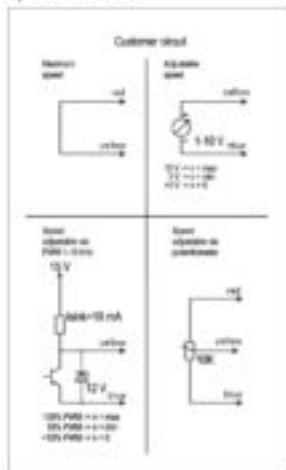

ECO110S FLOW

Speed Controller

Vilpe Oy Ab

Kauppatie 9, FI-65610 Mustasaari
Telephone +358 20 123 3200

23.07.2020

Sales & Technical Support | FI +358 20 123 3233 | EN +358 20 123 3222 | RU +358 20 123 3290 | SE +46 70 511 2020 | PL +48 71 740 2623
myynti@sktuote.fi | sales@sktuote.fi

FI: Pidätämme oikeuden muutoksiin ilman ennakkoilmoitusta.
SE: Vi reserverar oss för eventuella ändringar och fel i produktinformationen.
EN: We reserve the right to change these terms and conditions at any time.

RU: Мы оставляем за собой право на внесение изменений без предварительного уведомления.
PL: Zachowujemy prawo do zmian bez wcześniejszej informacji.
DE: Technische Änderungen behalten wir uns ohne vorherige Ankündigung vor.