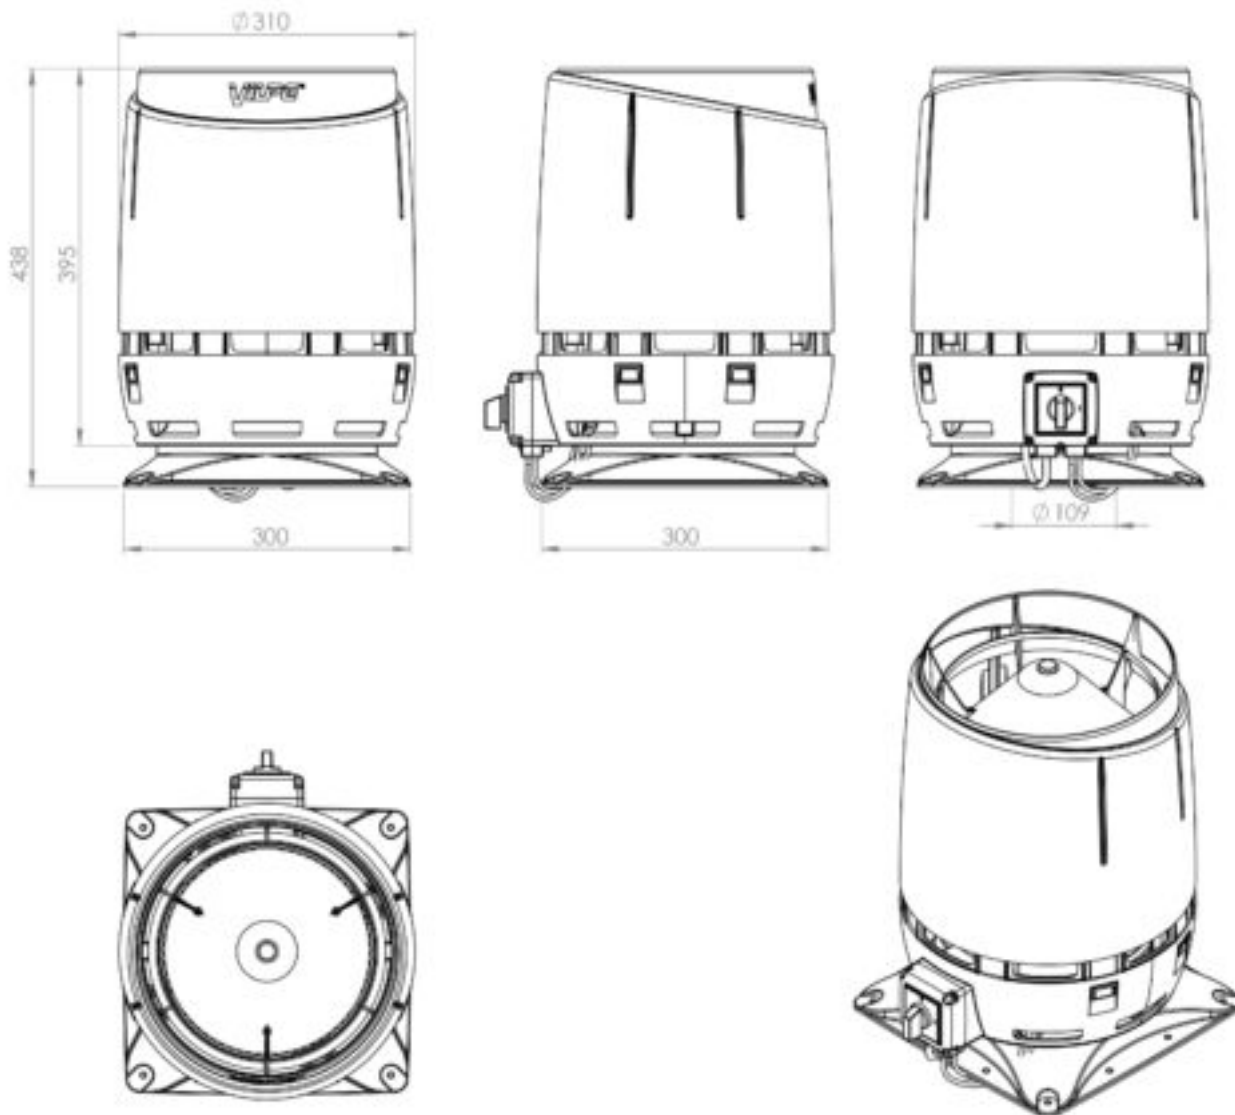

ECO110S FLOW

Copyright © 2018 VILPE Oy. All rights reserved.

Vilpe Oy Ab

Kauppatie 9, FI-65610 Mustasaari
Telephone +358 20 123 3200

23.07.2020

Sales & Technical Support | FI +358 20 123 3233 | EN +358 20 123 3222 | RU +358 20 123 3290 | SE +46 70 511 2020 | PL +48 71 740 2623
myynti@sktuote.fi | sales@sktuote.fi

FI: Pidätämme oikeuden muutoksiin ilman ennakkoilmoitusta.
SE: Vi reserverar oss för eventuella ändringar och fel i produktinformationen.
EN: We reserve the right to change these terms and conditions at any time.

RU: Мы оставляем за собой право на внесение изменений без предварительного уведомления.
PL: Zachowujemy prawo do zmian bez wcześniejszej informacji.
DE: Technische Änderungen behalten wir uns ohne vorherige Ankündigung vor.